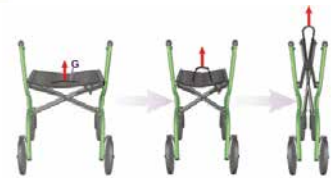

Ergo-form handgrips

Collapsible basket

Easy to fold, pull strap

Ultra-light frame

eXcursion X20 • Regular 20" Seat Height

153 - 188 cm	77 - 94 cm	51 cm	44 cm	63 cm	72 cm

- 700-920 - Black
- 700-921 - Pacific Blue
- 700-922 - Cranberry
- 700-923 - Lime